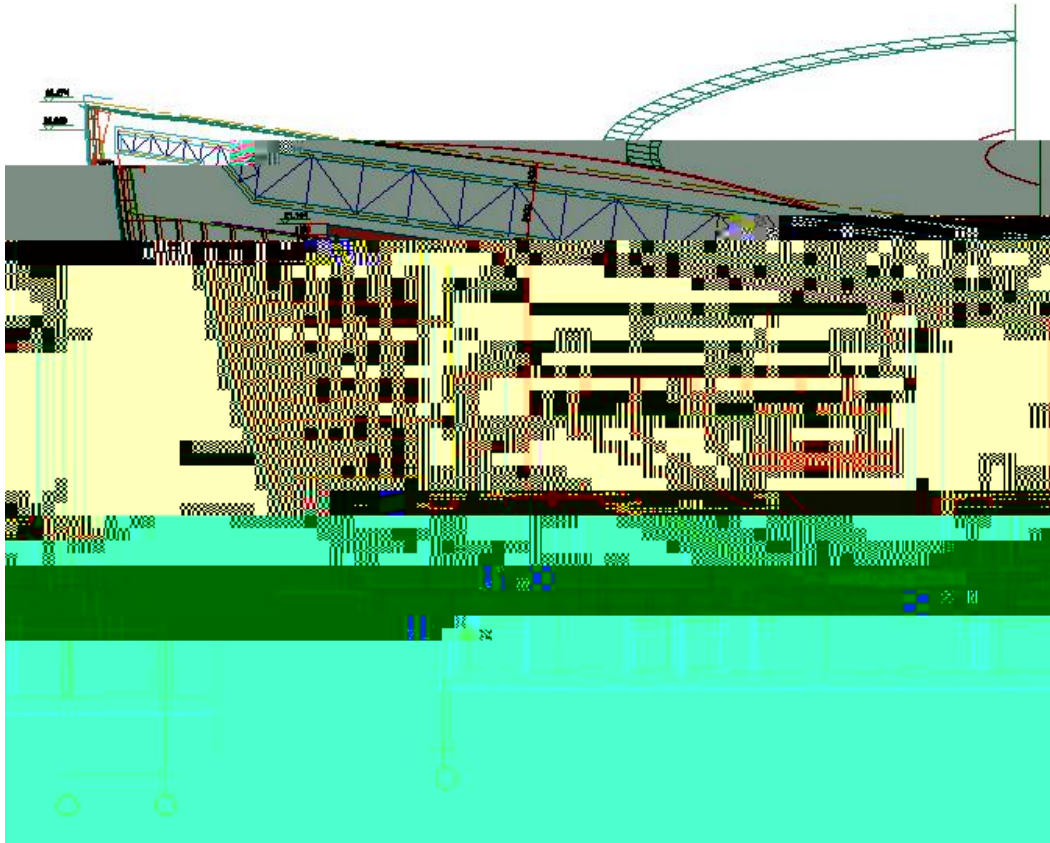

演奏厅平面图

演奏厅灯杆 旋转舞台侧面图

演奏厅灯杆 旋转舞台布置图

演奏厅舞台灯杆结构图

演奏厅音视频墙插、地插平面布置图

演奏厅灯光、地插平面布置图

演奏厅灯光、地插平面布置图