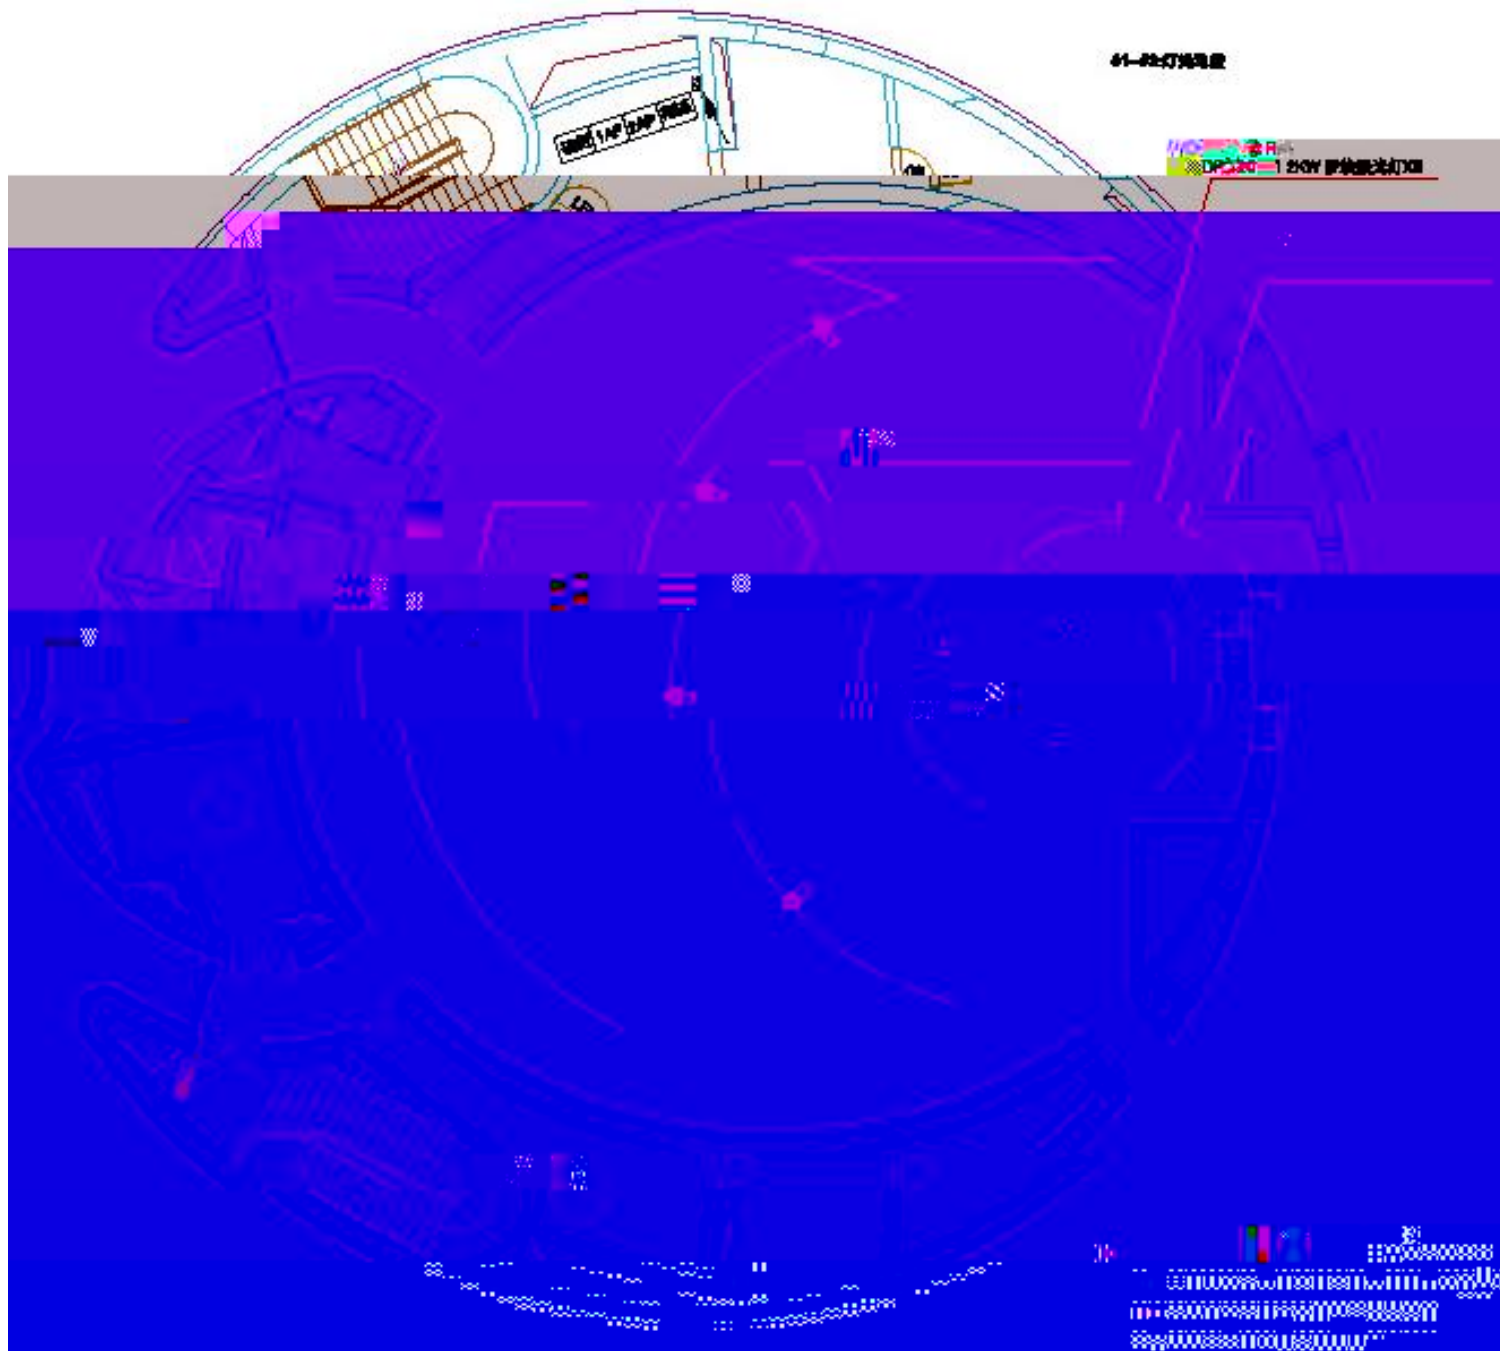

演奏厅平面图

演奏厅灯杆 旋转舞台侧面图

演奏厅灯杆 旋转舞台布置图

演奏厅舞台灯杆结构图

演奏厅音视频墙插、地插平面布置图

演奏厅灯光、地插平面布置图

演奏厅灯光、地插平面布置图