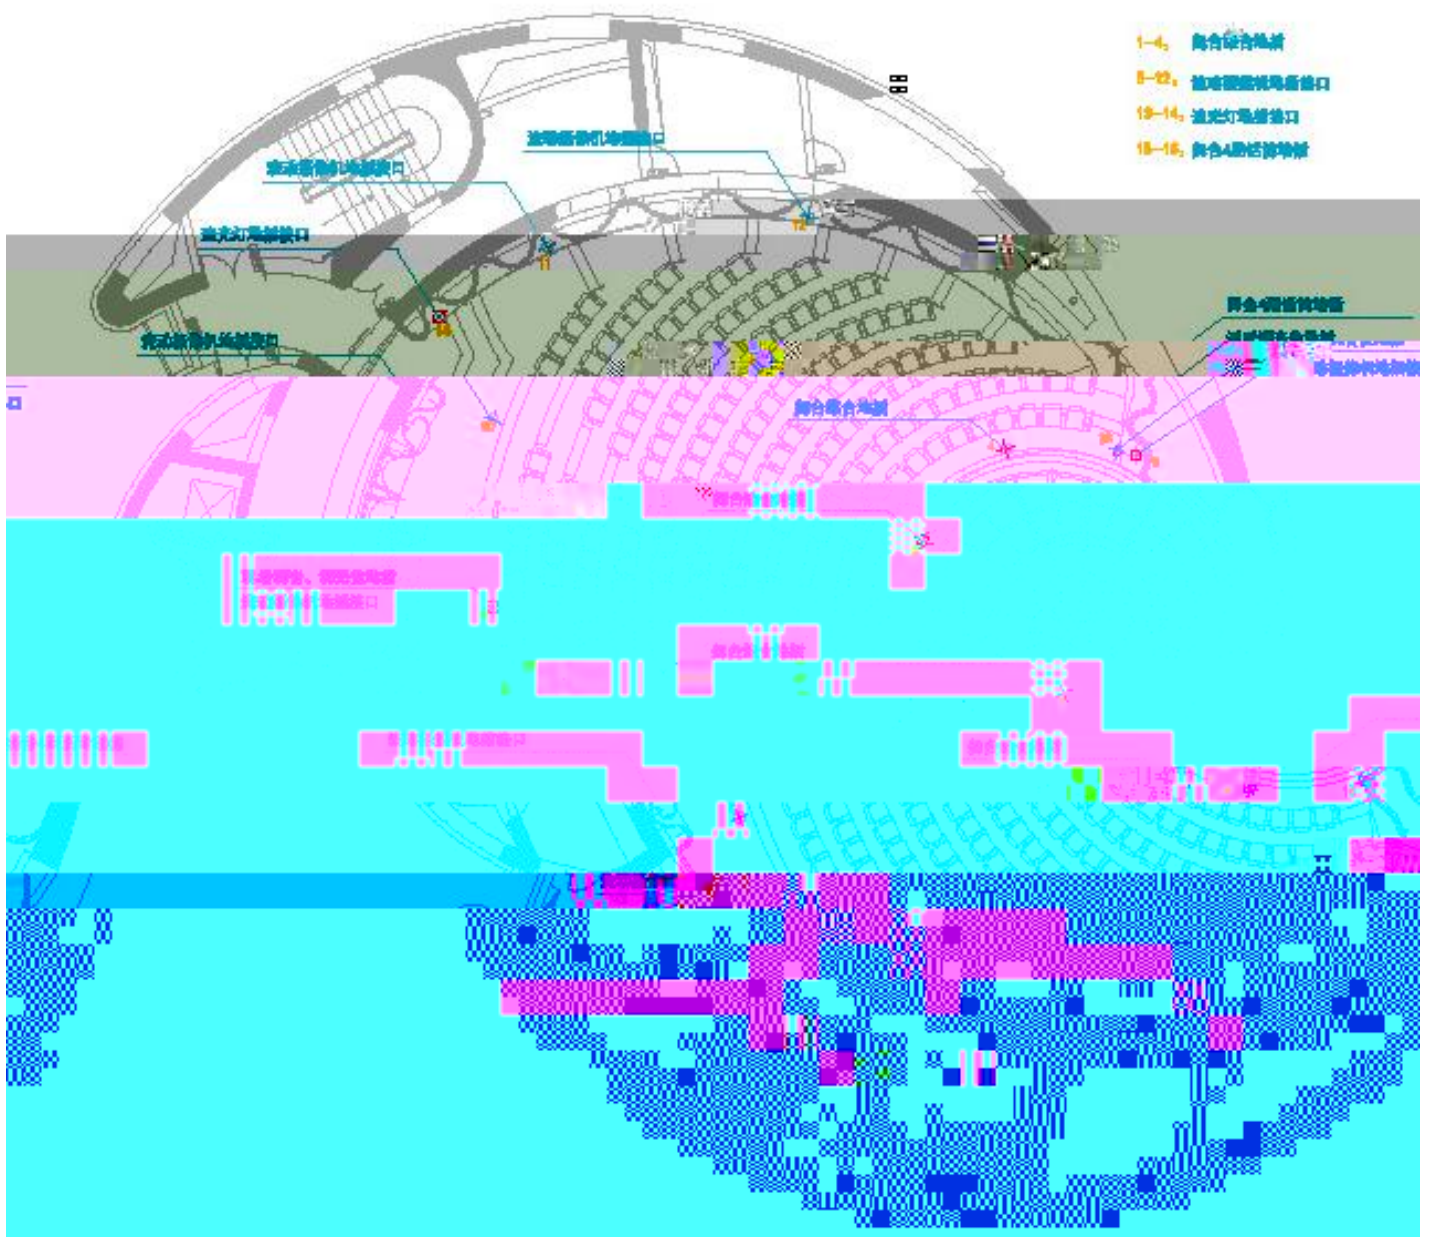

演奏厅平面图

演奏厅灯杆 旋转舞台侧面图

演奏厅灯杆 旋转舞台布置图

演奏厅舞台灯杆结构图

演奏厅音视频墙插、地插平面布置图

演奏厅灯光、地插平面布置图

演奏厅灯光、地插平面布置图